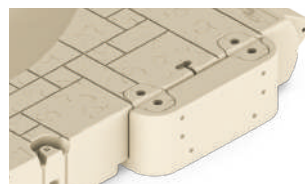

## GENESIS ACCESSORIES

**#301832**

**Buoyancy Booster - Additional 140kg**

**Winch**

**Ask us about this product**

**#301964**

**Universal Side Mounting Plate**

**#301878**  
**Standard Wheel**  
**9cm x15cm**